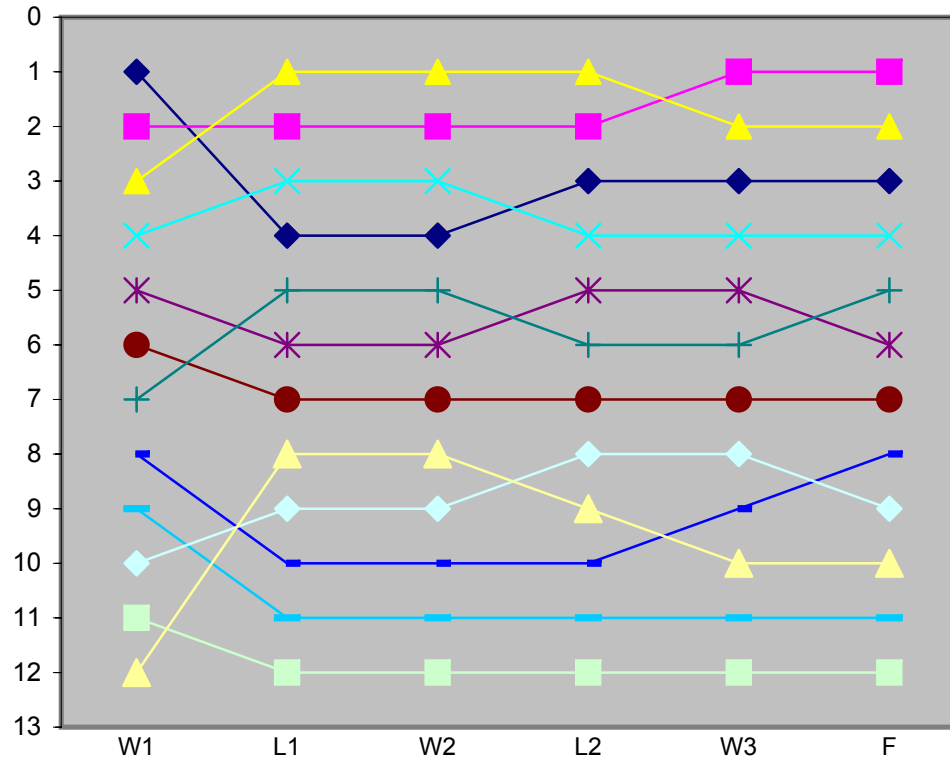

2006 Tornado Nationals - Race 1

◆ 1 - Figueroa	1	4	4	3	3	3
■ 808 - Lovell	2	2	2	2	1	1
▲ 804 - Daniel	3	1	1	1	2	2
✕ 37 - Di Bernardi	4	3	3	4	4	4
* 699 - Jason	5	6	6	5	5	6
● 813 - Grandfield	6	7	7	7	7	7
+ 1094 - Chu	7	5	5	6	6	5
■ 840 - Thinschmidt	8	10	10	10	9	8
■ 99 - Dobbs	9	11	11	11	11	11
◆ 824 - Malcheski	10	9	9	8	8	9
■ 850 - Herendreen	11	12	12	12	12	12
▲ 2 - Dubuc	12	8	8	9	10	10